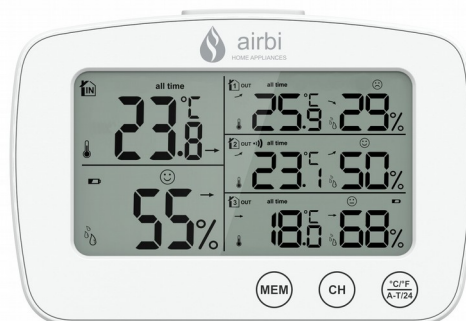

Digitální bezdrátový teploměr a vlhkoměr TRIO

Klíčové vlastnosti

- měří teplotu a relativní vlhkost
- v balení jsou tři bezdrátové vysílače (max. dosah 100 m)
- velký a přehledný displej s možností podsvícení
- paměť na MAX a MIN hodnoty
- indikace vlhkostní pohody
- indikace vývoje teploty/vlhkosti
- indikace slabých baterií

Popis produktu

Digitální bezdrátový teploměr s vlhkoměrem Airbi TRIO měří pokojovou teplotu v rozsahu -10 °C až +50 °C a pokojovou vlhkost v rozsahu 20-95 %. **Součástí balení jsou již tři bezdrátové senzory teploty a vlhkosti, které komunikuje na vzdálenost až 100 m** (ve volném prostranství). S Airbi TRIO tedy můžete monitorovat teplotu a vlhkost na 4 různých místech. Bezdrátové vysílače jsou určeny jak do interiéru, tak do exteriéru. Displej s možností krátkodobého podsvícení nabízí uživateli rychlý přehled všech měřených veličin bez nutnosti přepínání mezi vysílacími kanály.

Airbi TRIO si pamatuje **maximální a minimální hodnoty za celou dobu provozu (reset ruční) a zároveň za posledních 24 hodin (reset automatický)**. Výhodou jsou též další informační ikony jako je např. indikace vývoje teploty či vlhkosti a indikace vlhkostní pohody pomocí smajlíku. Na přístroji též nechybí indikace slabých baterií jak v základně, tak v jednotlivých vysílačích.