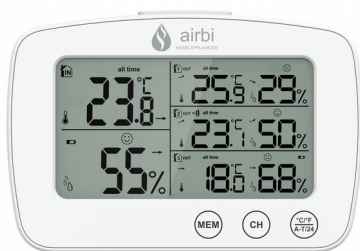

Fotogalerie

Příslušenství

- BI1010 – Bezdrátové čidlo Airbi SENSOR [EAN: 8594162600717]

Dokumenty

- [Návod k použití](#)

Logistické informace

Produktový kód: BI1030
EAN kód: 8594162600731

Země původu: Čína
Celní kód (TARIC/HS): 90258040

	Počet ks	Hmotnost (kg)	Šířka (cm)	Hloubka (cm)	Výška (cm)
Produkt		0,33	15,2	10,4	2,2
Obal s produktem		0,4	16	6,2	11,2
Kartón s produkty	10	4,37	33,5	17,3	24,5