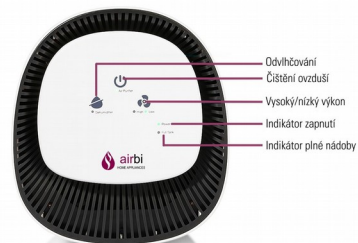

SNADNÉ OVLÁDÁNÍ

Příslušenství

- BI2010 – HEPA/uhlíkový filtr [EAN: 8594162600502]

Dokumenty

- [Návod k použití](#)