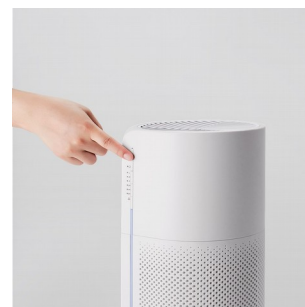

Technické parametry

Vzduchový výkon: Až 120 m³

Příkon: 23 W

Hlučnost: < 55 dB

Určeno pro místnosti: max. 35 m²

Barva: bílá

Fotogalerie

Příslušenství

- BI3141 – Kombinovaný filtr [EAN: 8594162600700]

Dokumenty

- [Návod k použití](#)